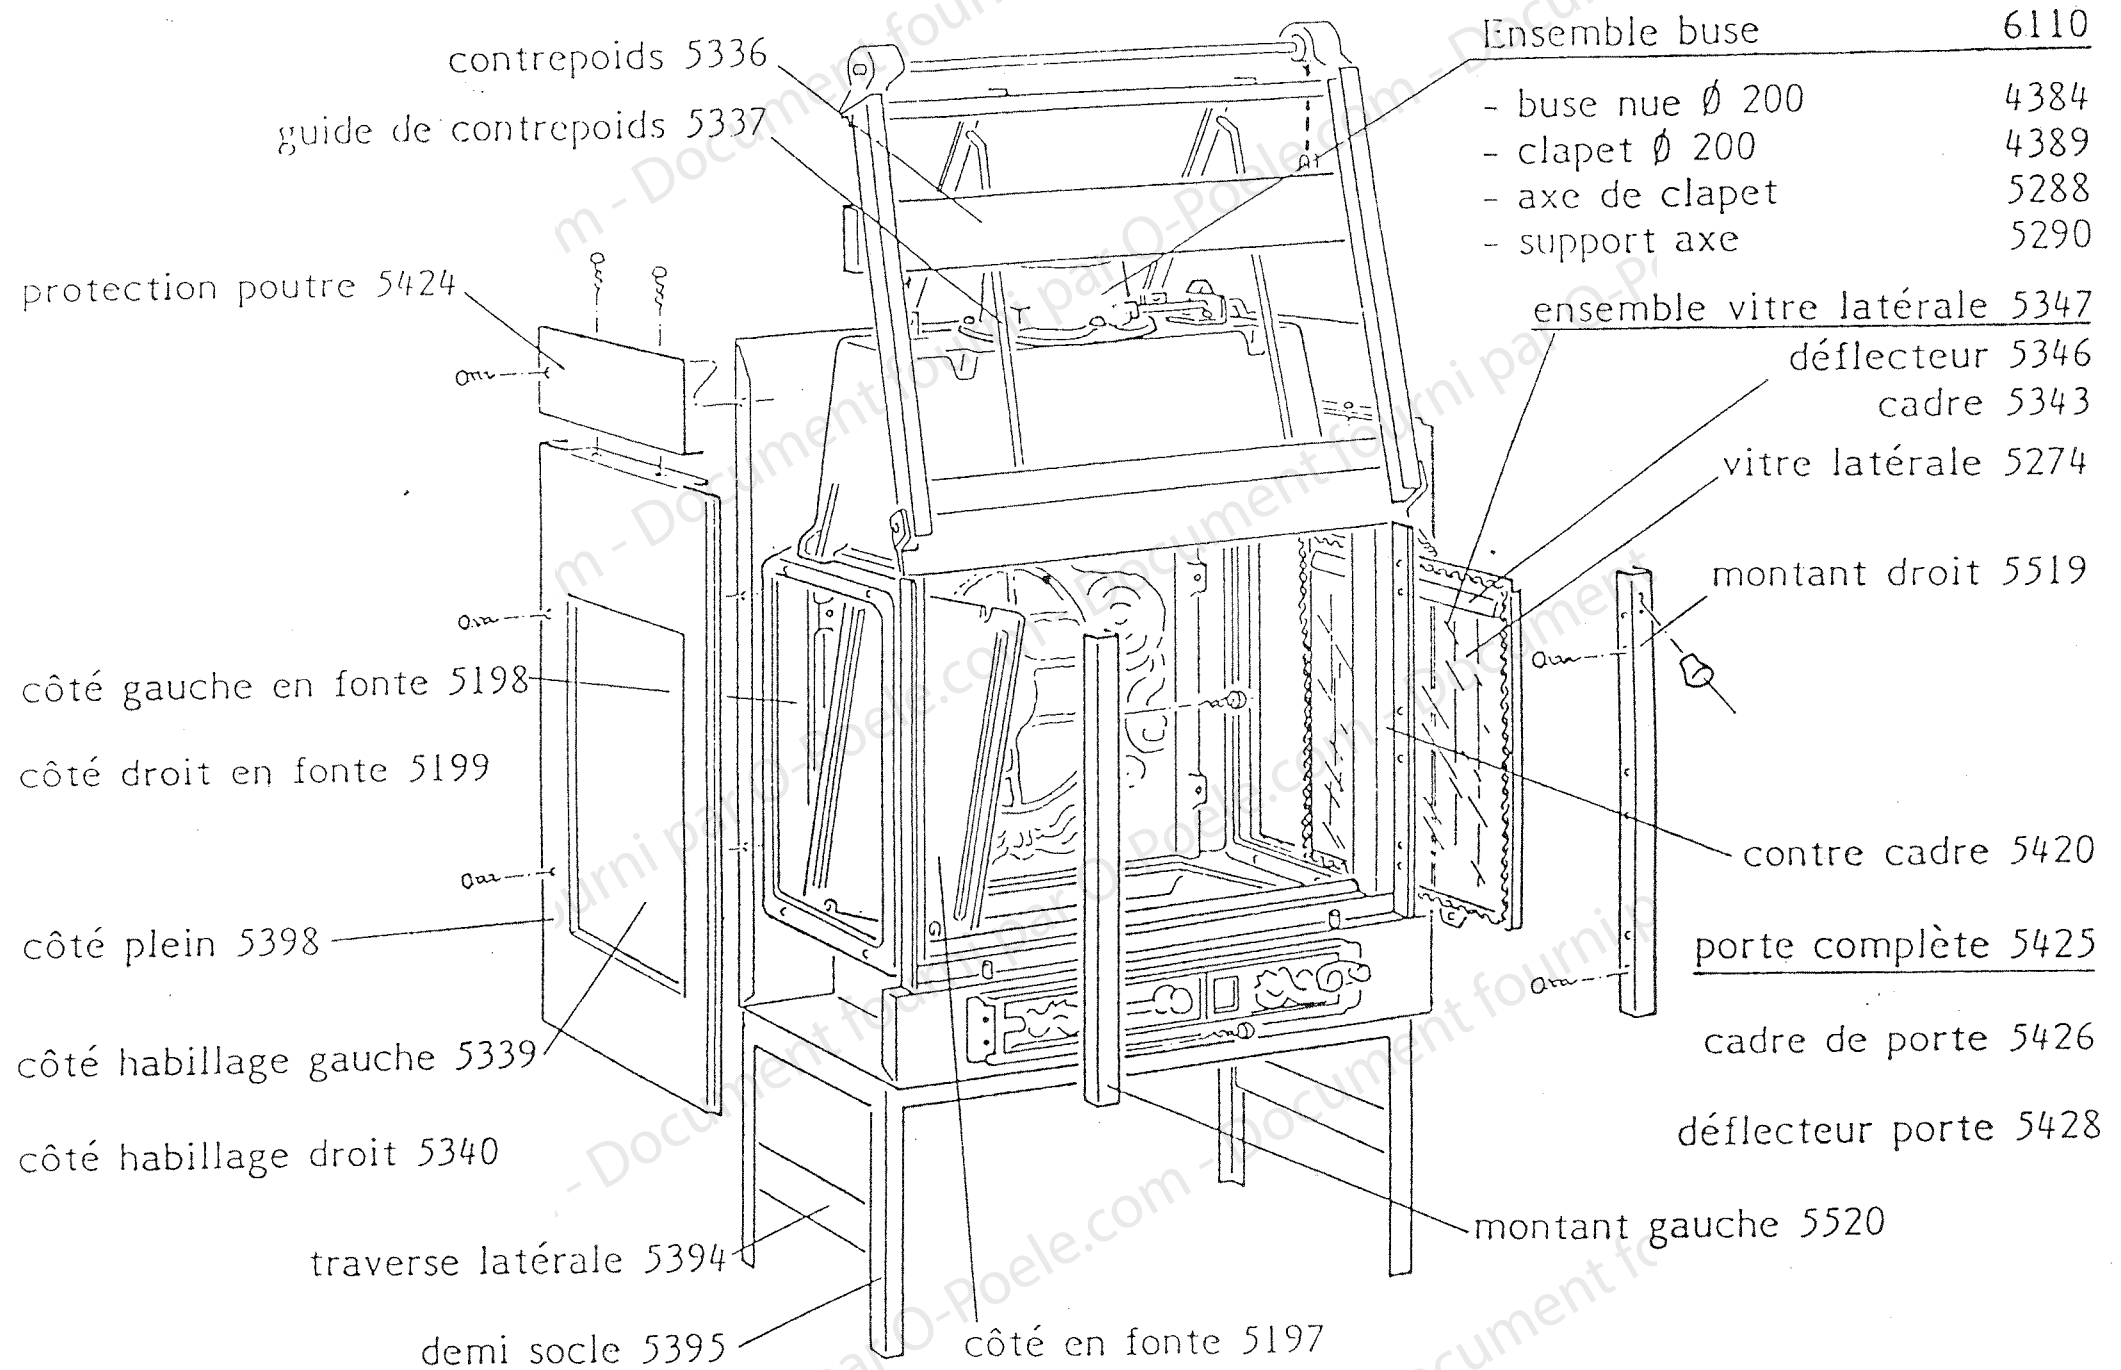

FOYER 160 VL

contrepoids 5336

guide de contrepoids 5337

protection poutre 5424

côté gauche en fonte 5198

côté droit en fonte 5199

côté plein 5398

côté habillage gauche 5339

côté habillage droit 5340

traverse latérale 5394

demi socle 5395

côté en fonte 5197

Ensemble buse 6110

- buse nue Ø 200 4384

- clapet Ø 200 4389

- axe de clapet 5288

- support axe 5290

ensemble vitre latérale 5347

déflecteur 5346

cadre 5343

vitre latérale 5274

montant droit 5519

contre cadre 5420

porte complète 5425